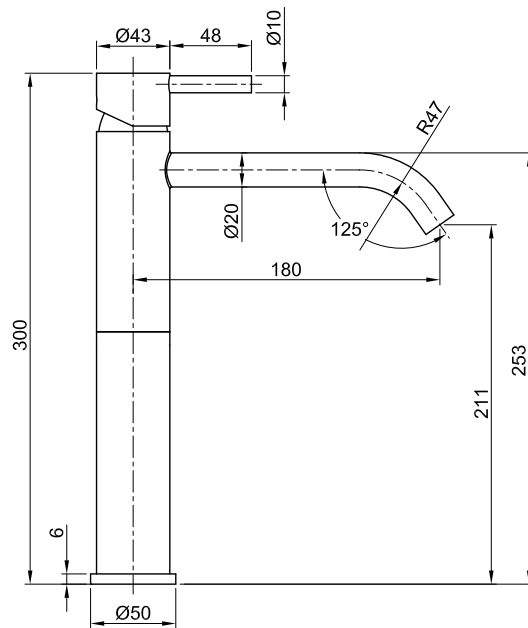

Material Material: Matière Material Materiale:	Edelstahl glänzend poliert stainless steel glossy polished acier inoxydable brillante acero inoxidable brillante acciaio inox lucidato
Kartusche Cartridge: Cartouche Cartucho Cartuccia:	Keramik Kartusche ceramic cartridge cartouche en céramique cartucho de cerámica cartuccia in ceramica
Maße Dimensions: Dimensions Dimensiones Misura:	300 x 180 mm
Gewicht Weight: Poids Peso Peso:	1,8 kg

Material Material: Matière Material Materiale:	Edelstahl matt gebürstet stainless steel brushed matte acier inoxydable mate acero inoxidable mate acciaio inox spazzolato opaco
Kartusche Cartridge: Cartouche Cartucho Cartuccia:	Keramik Kartusche ceramic cartridge cartouche en céramique cartucho de cerámica cartuccia in ceramica
Maße Dimensions: Dimensions Dimensiones Misura:	300 x 180 mm
Gewicht Weight: Poids Peso Peso:	1,8 kg