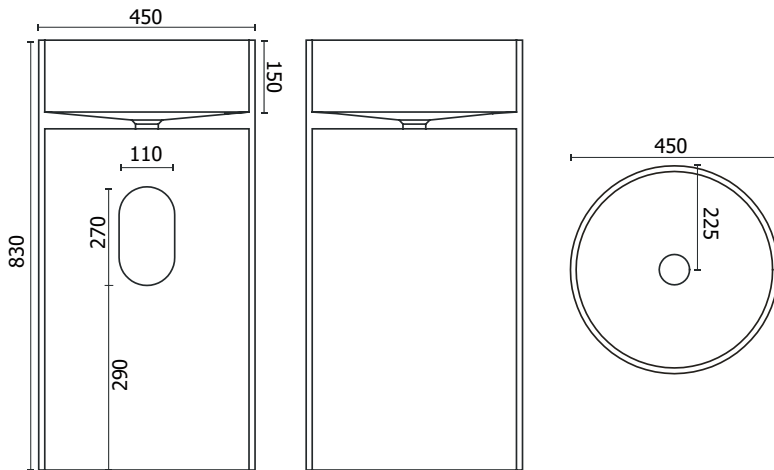

Material Material: Matière Material Materiale:	Mineralguss Stone Resin Fonte minérale Resina mineral Colata minerale
Farbe Color: Couleur Color Colore:	weiß matt / weiß glänzend white matte / white glossy blanc mat / blanc brillant blanco mate / blanco brillante Bianco opaco / Bianco lucido
Maße Dimensions: Dimensions Dimensiones Misura:	450 x 450 x 860 mm
Rand / Border: Bord Borde Bordo:	10 - 15 mm
Gewicht Weight: Poids Peso Peso:	42 kg

Hinweis: Alle Zeichnungen enthalten alle notwendigen Maße, die den üblichen Toleranzen unterliegen. Exakte Maße können nur am fertigen Produkt abgenommen werden. Irrtümer und Darstellungsfehler vorbehalten. Alle Angaben ohne Gewähr. / Note: All drawings contain all necessary dimensions, which are subject to the usual tolerances. Exact dimensions can only be taken on the finished product. Errors and misrepresentations excepted. All data without guarantee.