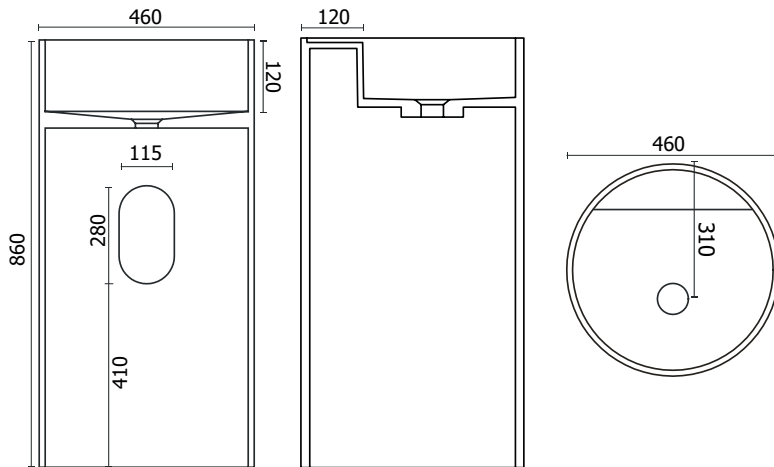

Material Material: Matière Material Materiale:	Mineralguss Stone Resin Fonte minérale Resina mineral Colata minerale
Farbe Color: Couleur Color Colore:	weiß matt / weiß glänzend white matte / white glossy blanc mat / blanc brillant blanco mate / blanco brillante Bianco opaco / Bianco lucido
Maße Dimensions: Dimensions Dimensiones Misura:	460 x 460 x 860 mm
Rand / Border: Bord Borde Bordo:	10 - 15 mm
Gewicht Weight: Poids Peso Peso:	41 kg

Hinweis: Alle Zeichnungen enthalten alle notwendigen Maße, die den üblichen Toleranzen unterliegen. Exakte Maße können nur am fertigen Produkt abgenommen werden. Irrtümer und Darstellungsfehler vorbehalten. Alle Angaben ohne Gewähr. / Note: All drawings contain all necessary dimensions, which are subject to the usual tolerances. Exact dimensions can only be taken on the finished product. Errors and misrepresentations excepted. All data without guarantee.