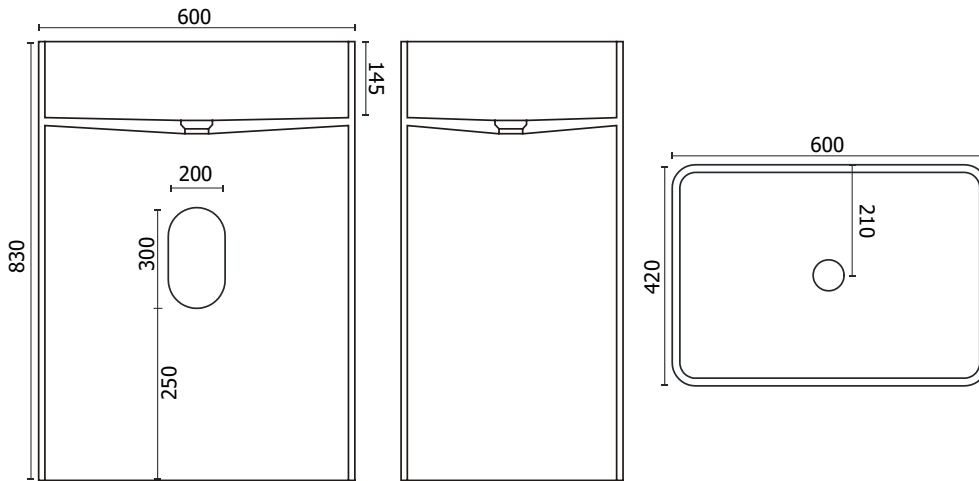

Material Material: Matière Material Materiale:	Mineralguss Stone Resin Fonte minérale Resina mineral Colata minerale
Farbe Color: Couleur Color Colore:	weiß matt / weiß glänzend white matte / white glossy blanc mat / blanc brillant blanco mate / blanco brillante Bianco opaco / Bianco lucido
Maße Dimensions: Dimensions Dimensiones Misura:	600 x 420 x 830 mm
Rand / Border: Bord Borde Bordo:	10 - 15 mm
Gewicht Weight: Poids Peso Peso:	50 kg

Hinweis: Alle Zeichnungen enthalten alle notwendigen Maße, die den üblichen Toleranzen unterliegen. Exakte Maße können nur am fertigen Produkt abgenommen werden. Irrtümer und Darstellungsfehler vorbehalten. Alle Angaben ohne Gewähr. / Note: All drawings contain all necessary dimensions, which are subject to the usual tolerances. Exact dimensions can only be taken on the finished product. Errors and misrepresentations excepted. All data without guarantee.