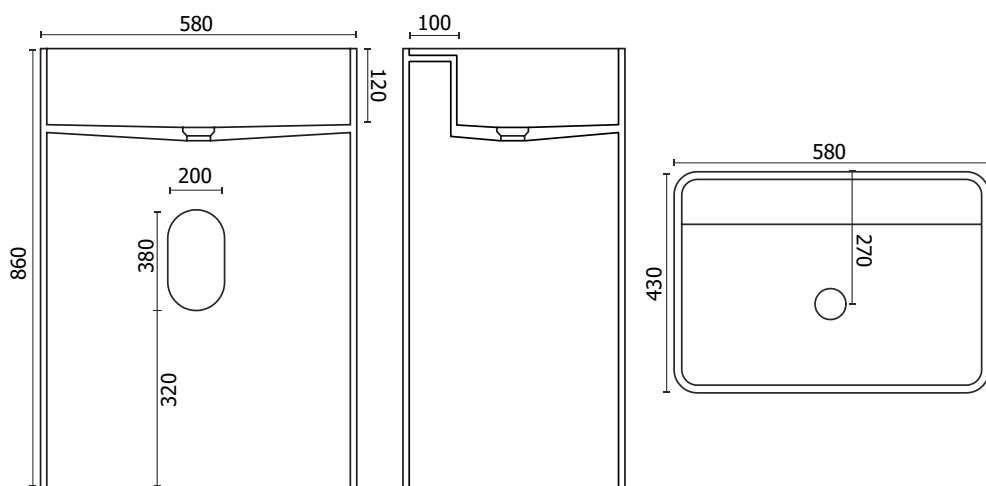

Material Material: Matière Material Materiale:	Mineralguss Stone Resin Fonte minérale Resina mineral Colata minerale
Farbe Color: Couleur Color Colore:	weiß matt / weiß glänzend white matte / white glossy blanc mat / blanc brillant blanco mate / blanco brillante Bianco opaco / Bianco lucido
Maße Dimensions: Dimensions Dimensiones Misura:	580 x 430 x 860 mm
Rand / Border: Bord Borde Bordo:	10 - 15 mm
Gewicht Weight: Poids Peso Peso:	45 kg

Hinweis: Alle Zeichnungen enthalten alle notwendigen Maße, die den üblichen Toleranzen unterliegen. Exakte Maße können nur am fertigen Produkt abgenommen werden. Irrtümer und Darstellungsfehler vorbehalten. Alle Angaben ohne Gewähr. / Note: All drawings contain all necessary dimensions, which are subject to the usual tolerances. Exact dimensions can only be taken on the finished product. Errors and misrepresentations excepted. All data without guarantee.