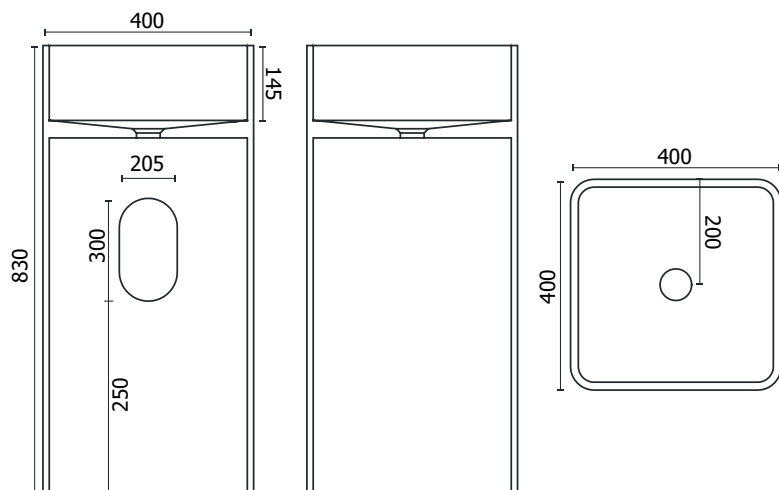

Material Material: Matière Material Materiale:	Mineralguss Stone Resin Fonte minérale Resina mineral Colata minerale
Farbe Color: Couleur Color Colore:	weiß matt / weiß glänzend white matte / white glossy blanc mat / blanc brillant blanco mate / blanco brillante Bianco opaco / Bianco lucido
Maße Dimensions: Dimensions Dimensiones Misura:	400 x 400 x 830 mm
Rand / Border: Bord Borde Bordo:	10 - 15 mm
Gewicht Weight: Poids Peso Peso:	41 kg

Hinweis: Alle Zeichnungen enthalten alle notwendigen Maße, die den üblichen Toleranzen unterliegen. Exakte Maße können nur am fertigen Produkt abgenommen werden. Irrtümer und Darstellungsfehler vorbehalten. Alle Angaben ohne Gewähr. / Note: All drawings contain all necessary dimensions, which are subject to the usual tolerances. Exact dimensions can only be taken on the finished product. Errors and misrepresentations excepted. All data without guarantee.