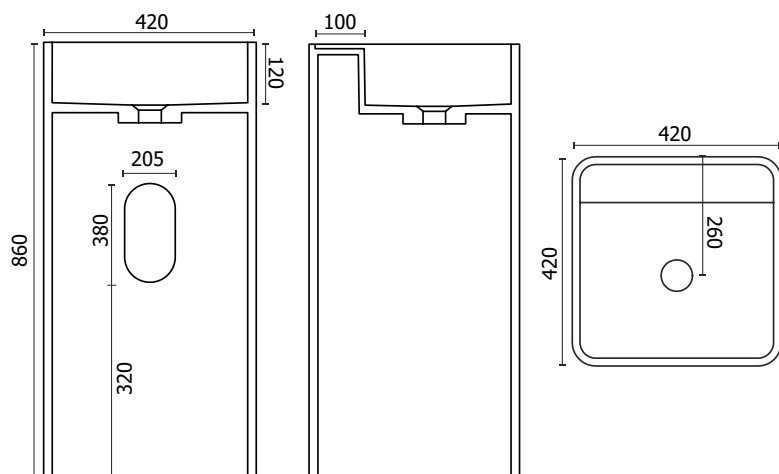

Material Material: Matière Material Materiale:	Mineralguss Stone Resin Fonte minérale Resina mineral Colata minerale
Farbe Color: Couleur Color Colore:	weiß matt / weiß glänzend white matte / white glossy blanc mat / blanc brillant blanco mate / blanco brillante Bianco opaco / Bianco lucido
Maße Dimensions: Dimensions Dimensiones Misura:	420 x 420 x 860 mm
Rand / Border: Bord Borde Bordo:	10 - 15 mm
Gewicht Weight: Poids Peso Peso:	42 kg

Hinweis: Alle Zeichnungen enthalten alle notwendigen Maße, die den üblichen Toleranzen unterliegen. Exakte Maße können nur am fertigen Produkt abgenommen werden. Irrtümer und Darstellungsfehler vorbehalten. Alle Angaben ohne Gewähr. / Note: All drawings contain all necessary dimensions, which are subject to the usual tolerances. Exact dimensions can only be taken on the finished product. Errors and misrepresentations excepted. All data without guarantee.