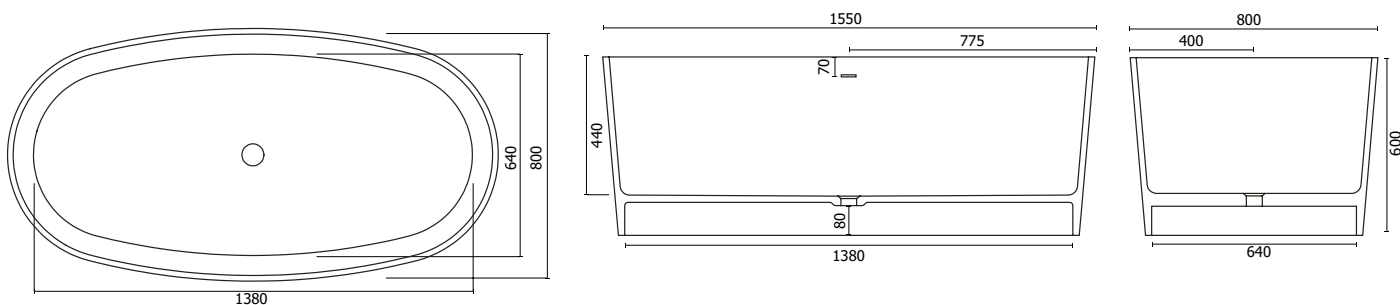

Material Material: Matière Material Materiale:	Mineralguss Stone Resin Fonte minérale Resina mineral Colata minerale
Farbe Color: Couleur Color Colore:	weiß matt / weiß glänzend white matte / white glossy blanc mat / blanc brillant blanco mate / blanco brillante Bianco opaco / Bianco lucido
Maße Dimensions: Dimensions Dimensiones Misura:	1550 x 800 x 600 mm
Rand / Border: Bord Borde Bordo:	25 - 30 mm
Gewicht Weight: Poids Peso Peso:	160 kg
Füllmenge Capacity: Contenance Volumen Capacità:	240 l

Hinweis: Alle Zeichnungen enthalten alle notwendigen Maße, die den üblichen Toleranzen unterliegen. Exakte Maße können nur am fertigen Produkt abgenommen werden. Irrtümer und Darstellungsfehler vorbehalten. Alle Angaben ohne Gewähr. / Note: All drawings contain all necessary dimensions, which are subject to the usual tolerances. Exact dimensions can only be taken on the finished product. Errors and misrepresentations excepted. All data without guarantee.