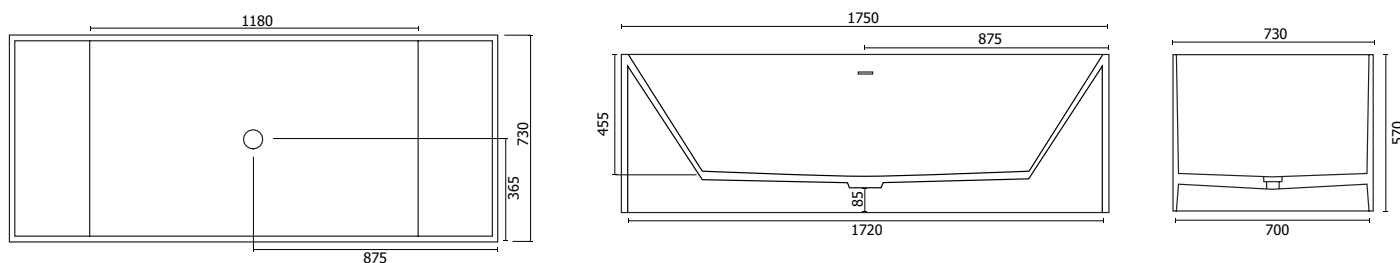

<b>Material   Material:</b> Matière   Material   Materiale:	Mineralguss   Stone Resin Fonte minérale   Resina mineral   Colata minerale
<b>Farbe   Color:</b> Couleur   Color   Colore:	weiß matt / weiß glänzend   white matte / white glossy blanc mat / blanc brillant   blanco mate / blanco brillante   Bianco opaco / Bianco lucido
<b>Maße   Dimensions:</b> Dimensions   Dimensiones   Misura:	1750 x 730 x 570 mm
<b>Rand / Border:</b> Bord   Borde   Bordo:	15 - 20 mm
<b>Gewicht   Weight:</b> Poids   Peso   Peso:	180 kg
<b>Füllmenge   Capacity:</b> Contenance   Volumen   Capacità:	270 l

*Hinweis: Alle Zeichnungen enthalten alle notwendigen Maße, die den üblichen Toleranzen unterliegen. Exakte Maße können nur am fertigen Produkt abgenommen werden. Irrtümer und Darstellungsfehler vorbehalten. Alle Angaben ohne Gewähr. / Note: All drawings contain all necessary dimensions, which are subject to the usual tolerances. Exact dimensions can only be taken on the finished product. Errors and misrepresentations excepted. All data without guarantee.*

Bitte beachten Sie, dass die Badewanne leicht konisch zulaufend ist und keinen 90° Winkel hat.