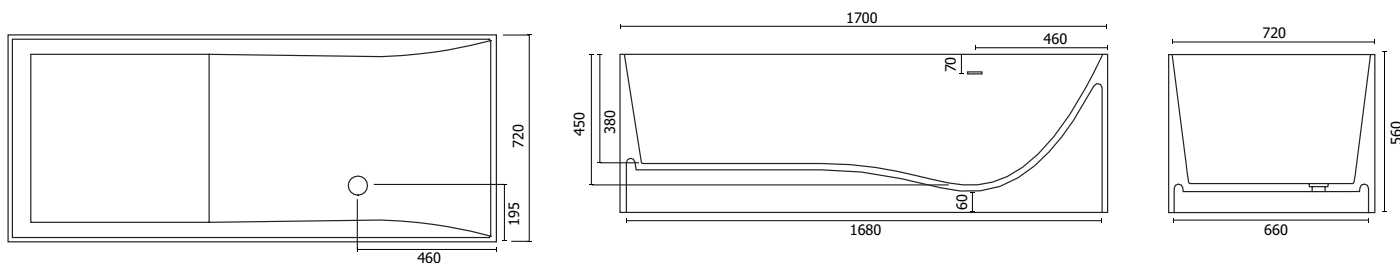

Material Material: Matière Material Materiale:	Mineralguss Stone Resin Fonte minérale Resina mineral Colata minerale
Farbe Color: Couleur Color Colore:	weiß matt / weiß glänzend white matte / white glossy blanc mat / blanc brillant blanco mate / blanco brillante Bianco opaco / Bianco lucido
Maße Dimensions: Dimensions Dimensiones Misura:	1700 x 720 x 560 mm
Rand / Border: Bord Borde Bordo:	15 - 20 mm
Gewicht Weight: Poids Peso Peso:	180 kg
Füllmenge Capacity: Contenance Volumen Capacità:	270 l

Bitte beachten Sie, dass die Badewanne leicht konisch zulaufend ist und keinen 90° Winkel hat.