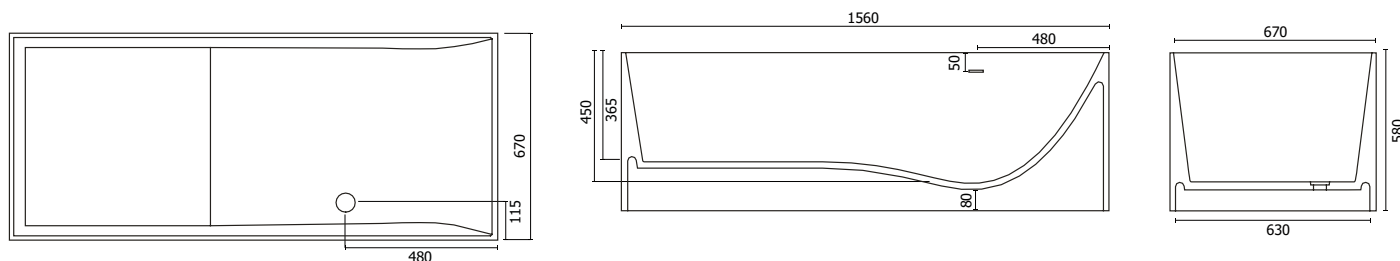

Material Material: Matière Material Materiale:	Mineralguss Stone Resin Fonte minérale Resina mineral Colata minerale
Farbe Color: Couleur Color Colore:	weiß matt / weiß glänzend white matte / white glossy blanc mat / blanc brillant blanco mate / blanco brillante Bianco opaco / Bianco lucido
Maße Dimensions: Dimensions Dimensiones Misura:	1560 x 670 x 580 mm
Rand / Border: Bord Borde Bordo:	15 - 20 mm
Gewicht Weight: Poids Peso Peso:	140 kg
Füllmenge Capacity: Contenance Volumen Capacità:	250 l

Bitte beachten Sie, dass die Badewanne leicht konisch zulaufend ist und keinen 90° Winkel hat.