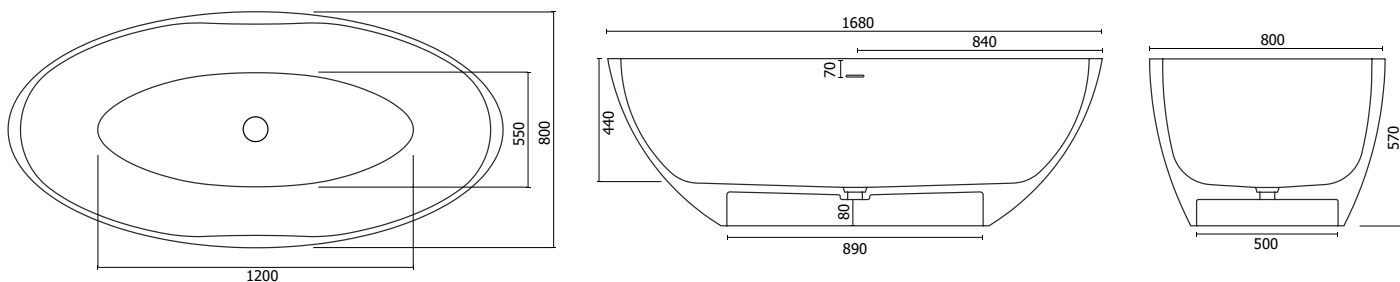

Material Material: Matière Material Materiale:	Mineralguss Stone Resin Fonte minérale Resina mineral Colata minerale
Farbe Color: Couleur Color Colore:	weiß matt / weiß glänzend white matte / white glossy blanc mat / blanc brillant blanco mate / blanco brillante Bianco opaco / Bianco lucido
Maße Dimensions: Dimensions Dimensiones Misura:	1680 x 800 x 570 mm
Rand / Border: Bord Borde Bordo:	25 - 40 mm
Gewicht Weight: Poids Peso Peso:	160 kg
Füllmenge Capacity: Contenance Volumen Capacità:	270 l

Hinweis: Alle Zeichnungen enthalten alle notwendigen Maße, die den üblichen Toleranzen unterliegen. Exakte Maße können nur am fertigen Produkt abgenommen werden. Irrtümer und Darstellungsfehler vorbehalten. Alle Angaben ohne Gewähr. / Note: All drawings contain all necessary dimensions, which are subject to the usual tolerances. Exact dimensions can only be taken on the finished product. Errors and misrepresentations excepted. All data without guarantee.