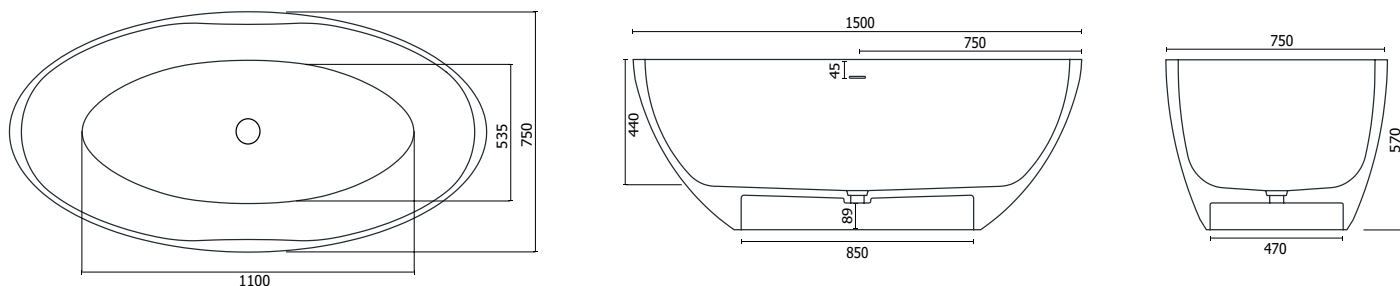

| | |
|--|--|
| Material Material: Matière Material Materiale: | Mineralguss Stone Resin Fonte minérale Resina mineral Colata minerale |
| Farbe Color: Couleur Color Colore: | weiß matt / weiß glänzend white matte / white glossy blanc mat / blanc brillant blanco mate / blanco brillante Bianco opaco / Bianco lucido |
| Maße Dimensions: Dimensions Dimensiones Misura: | 1500 x 750 x 570 mm |
| Rand / Border: Bord Borde Bordo: | 25 - 40 mm |
| Gewicht Weight: Poids Peso Peso: | 140 kg |
| Füllmenge Capacity: Contenance Volumen Capacità: | 240 l |

Hinweis: Alle Zeichnungen enthalten alle notwendigen Maße, die den üblichen Toleranzen unterliegen. Exakte Maße können nur am fertigen Produkt abgenommen werden. Irrtümer und Darstellungsfehler vorbehalten. Alle Angaben ohne Gewähr. / Note: All drawings contain all necessary dimensions, which are subject to the usual tolerances. Exact dimensions can only be taken on the finished product. Errors and misrepresentations excepted. All data without guarantee.