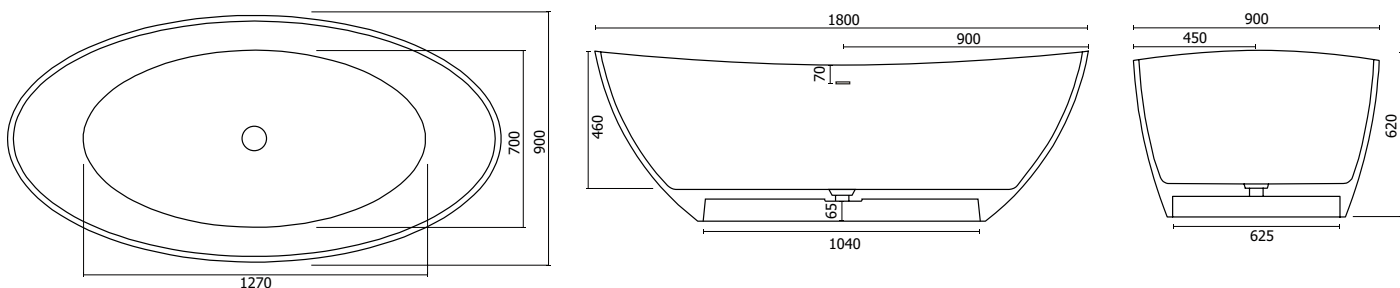

Material Material: Matière Material Materiale:	Mineralguss Stone Resin Fonte minérale Resina mineral Colata minerale
Farbe Color: Couleur Color Colore:	weiß matt / weiß glänzend white matte / white glossy blanc mat / blanc brillant blanco mate / blanco brillante Bianco opaco / Bianco lucido
Maße Dimensions: Dimensions Dimensiones Misura:	1800 x 900 x 620 mm
Rand / Border: Bord Borde Bordo:	25 - 30 mm
Gewicht Weight: Poids Peso Peso:	160 kg
Füllmenge Capacity: Contenance Volumen Capacità:	300 l

Hinweis: Alle Zeichnungen enthalten alle notwendigen Maße, die den üblichen Toleranzen unterliegen. Exakte Maße können nur am fertigen Produkt abgenommen werden. Irrtümer und Darstellungsfehler vorbehalten. Alle Angaben ohne Gewähr. / Note: All drawings contain all necessary dimensions, which are subject to the usual tolerances. Exact dimensions can only be taken on the finished product. Errors and misrepresentations excepted. All data without guarantee.