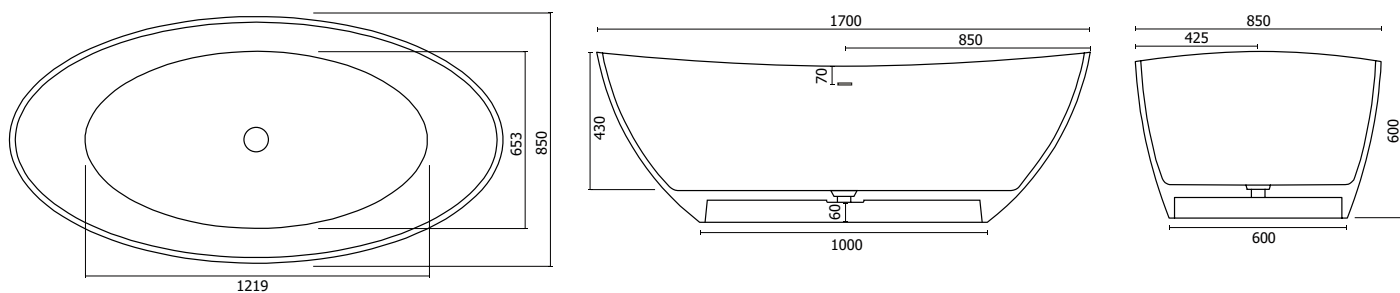

Material Material: Matière Material Materiale:	Mineralguss Stone Resin Fonte minérale Resina mineral Colata minerale
Farbe Color: Couleur Color Colore:	weiß matt / weiß glänzend white matte / white glossy blanc mat / blanc brillant blanco mate / blanco brillante Bianco opaco / Bianco lucido
Maße Dimensions: Dimensions Dimensiones Misura:	1700 x 850 x 600 mm
Rand / Border: Bord Borde Bordo:	25 - 30 mm
Gewicht Weight: Poids Peso Peso:	150 kg
Füllmenge Capacity: Contenance Volumen Capacità:	260 l