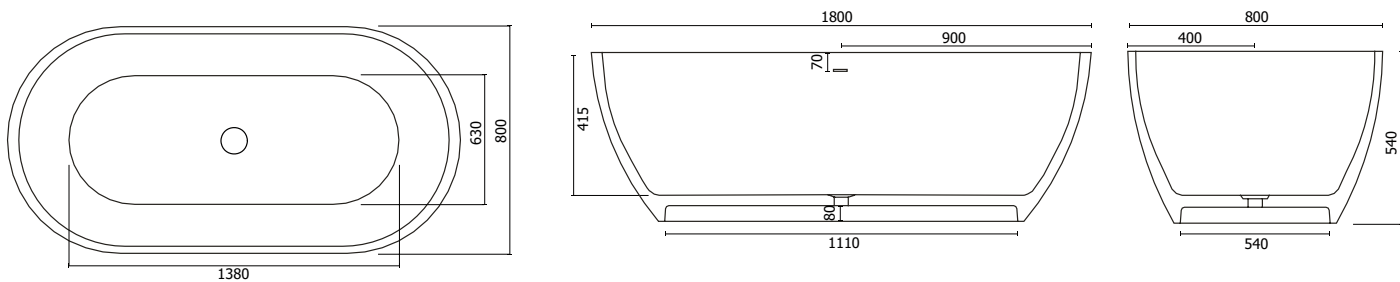

Material Material: Matière Material Materiale:	Mineralguss Stone Resin Fonte minérale Resina mineral Colata minerale
Farbe Color: Couleur Color Colore:	weiß matt / weiß glänzend white matte / white glossy blanc mat / blanc brillant blanco mate / blanco brillante Bianco opaco / Bianco lucido
Maße Dimensions: Dimensions Dimensiones Misura:	1800 x 800 x 540 mm
Rand / Border: Bord Borde Bordo:	25 - 30 mm
Gewicht Weight: Poids Peso Peso:	180 kg
Füllmenge Capacity: Contenance Volumen Capacità:	280 l

Hinweis: Alle Zeichnungen enthalten alle notwendigen Maße, die den üblichen Toleranzen unterliegen. Exakte Maße können nur am fertigen Produkt abgenommen werden. Irrtümer und Darstellungsfehler vorbehalten. Alle Angaben ohne Gewähr. / Note: All drawings contain all necessary dimensions, which are subject to the usual tolerances. Exact dimensions can only be taken on the finished product. Errors and misrepresentations excepted. All data without guarantee.