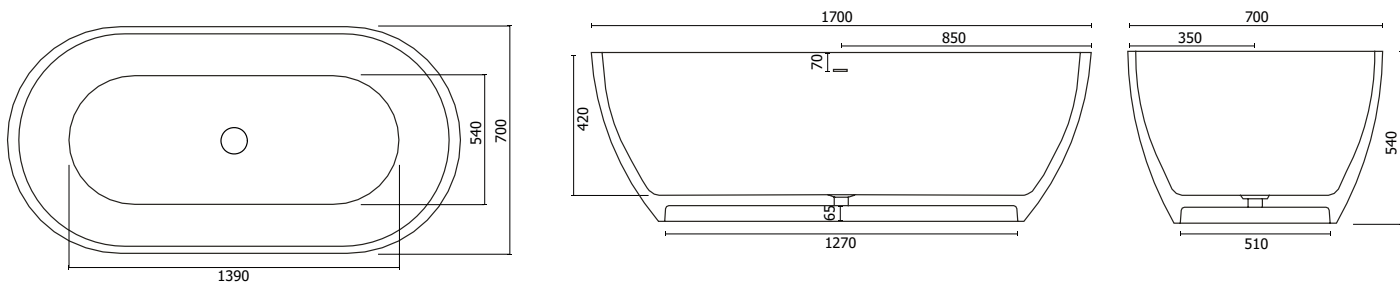

<b>Material   Material:</b> Matière   Material   Materiale:	Mineralguss   Stone Resin Fonte minérale   Resina mineral   Colata minerale
<b>Farbe   Color:</b> Couleur   Color   Colore:	weiß matt / weiß glänzend   white matte / white glossy blanc mat / blanc brillant   blanco mate / blanco brillante   Bianco opaco / Bianco lucido
<b>Maße   Dimensions:</b> Dimensions   Dimensiones   Misura:	1700 x 700 x 540 mm
<b>Rand / Border:</b> Bord   Borde   Bordo:	25 - 30 mm
<b>Gewicht   Weight:</b> Poids   Peso   Peso:	170 kg
<b>Füllmenge   Capacity:</b> Contenance   Volumen   Capacità:	260 l

*Hinweis: Alle Zeichnungen enthalten alle notwendigen Maße, die den üblichen Toleranzen unterliegen. Exakte Maße können nur am fertigen Produkt abgenommen werden. Irrtümer und Darstellungsfehler vorbehalten. Alle Angaben ohne Gewähr. / Note: All drawings contain all necessary dimensions, which are subject to the usual tolerances. Exact dimensions can only be taken on the finished product. Errors and misrepresentations excepted. All data without guarantee.*