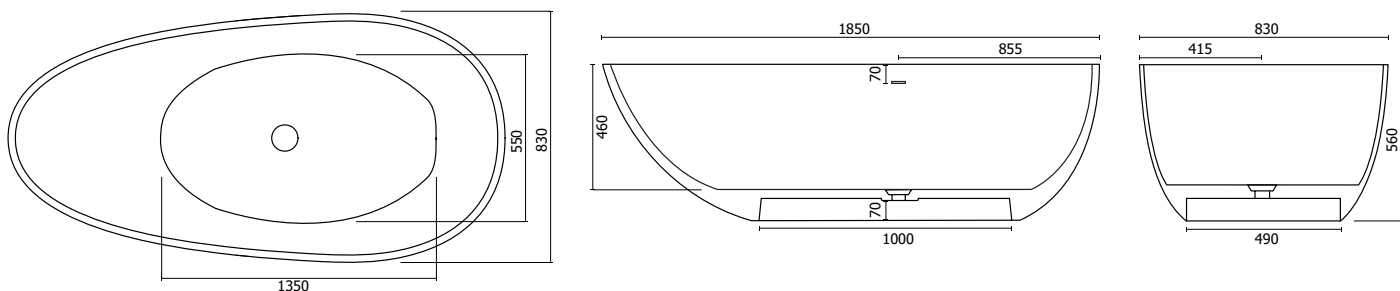

Material Material: Matière Material Materiale:	Mineralguss Stone Resin Fonte minérale Resina mineral Colata minerale
Farbe Color: Couleur Color Colore:	weiß matt / weiß glänzend white matte / white glossy blanc mat / blanc brillant blanco mate / blanco brillante Bianco opaco / Bianco lucido
Maße Dimensions: Dimensions Dimensiones Misura:	1850 x 830 x 560 mm
Rand / Border: Bord Borde Bordo:	25 - 30 mm
Gewicht Weight: Poids Peso Peso:	180 kg
Füllmenge Capacity: Contenance Volumen Capacità:	290 l

Hinweis: Alle Zeichnungen enthalten alle notwendigen Maße, die den üblichen Toleranzen unterliegen. Exakte Maße können nur am fertigen Produkt abgenommen werden. Irrtümer und Darstellungsfehler vorbehalten. Alle Angaben ohne Gewähr. / Note: All drawings contain all necessary dimensions, which are subject to the usual tolerances. Exact dimensions can only be taken on the finished product. Errors and misrepresentations excepted. All data without guarantee.