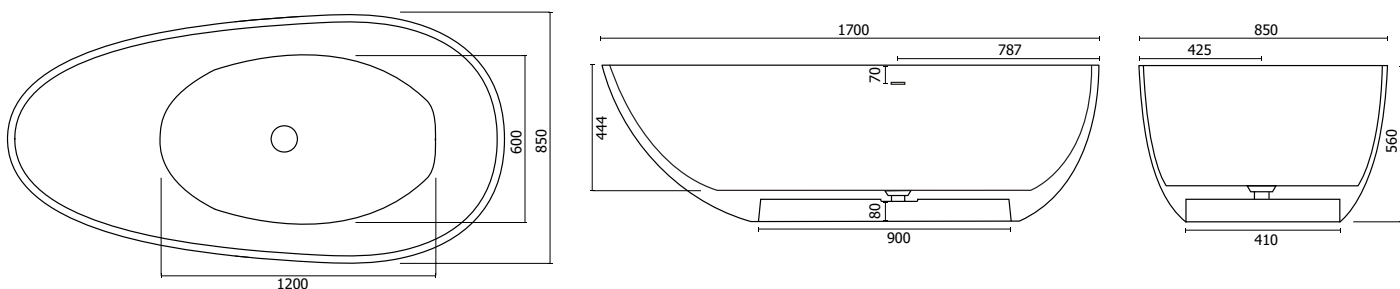

Material Material: Matière Material Materiale:	Mineralguss Stone Resin Fonte minérale Resina mineral Colata minerale
Farbe Color: Couleur Color Colore:	weiß matt / weiß glänzend white matte / white glossy blanc mat / blanc brillant blanco mate / blanco brillante Bianco opaco / Bianco lucido
Maße Dimensions: Dimensions Dimensiones Misura:	1700 x 850 x 560 mm
Rand / Border: Bord Borde Bordo:	25 - 30 mm
Gewicht Weight: Poids Peso Peso:	160 kg
Füllmenge Capacity: Contenance Volumen Capacità:	270 l

Hinweis: Alle Zeichnungen enthalten alle notwendigen Maße, die den üblichen Toleranzen unterliegen. Exakte Maße können nur am fertigen Produkt abgenommen werden. Irrtümer und Darstellungsfehler vorbehalten. Alle Angaben ohne Gewähr. / Note: All drawings contain all necessary dimensions, which are subject to the usual tolerances. Exact dimensions can only be taken on the finished product. Errors and misrepresentations excepted. All data without guarantee.