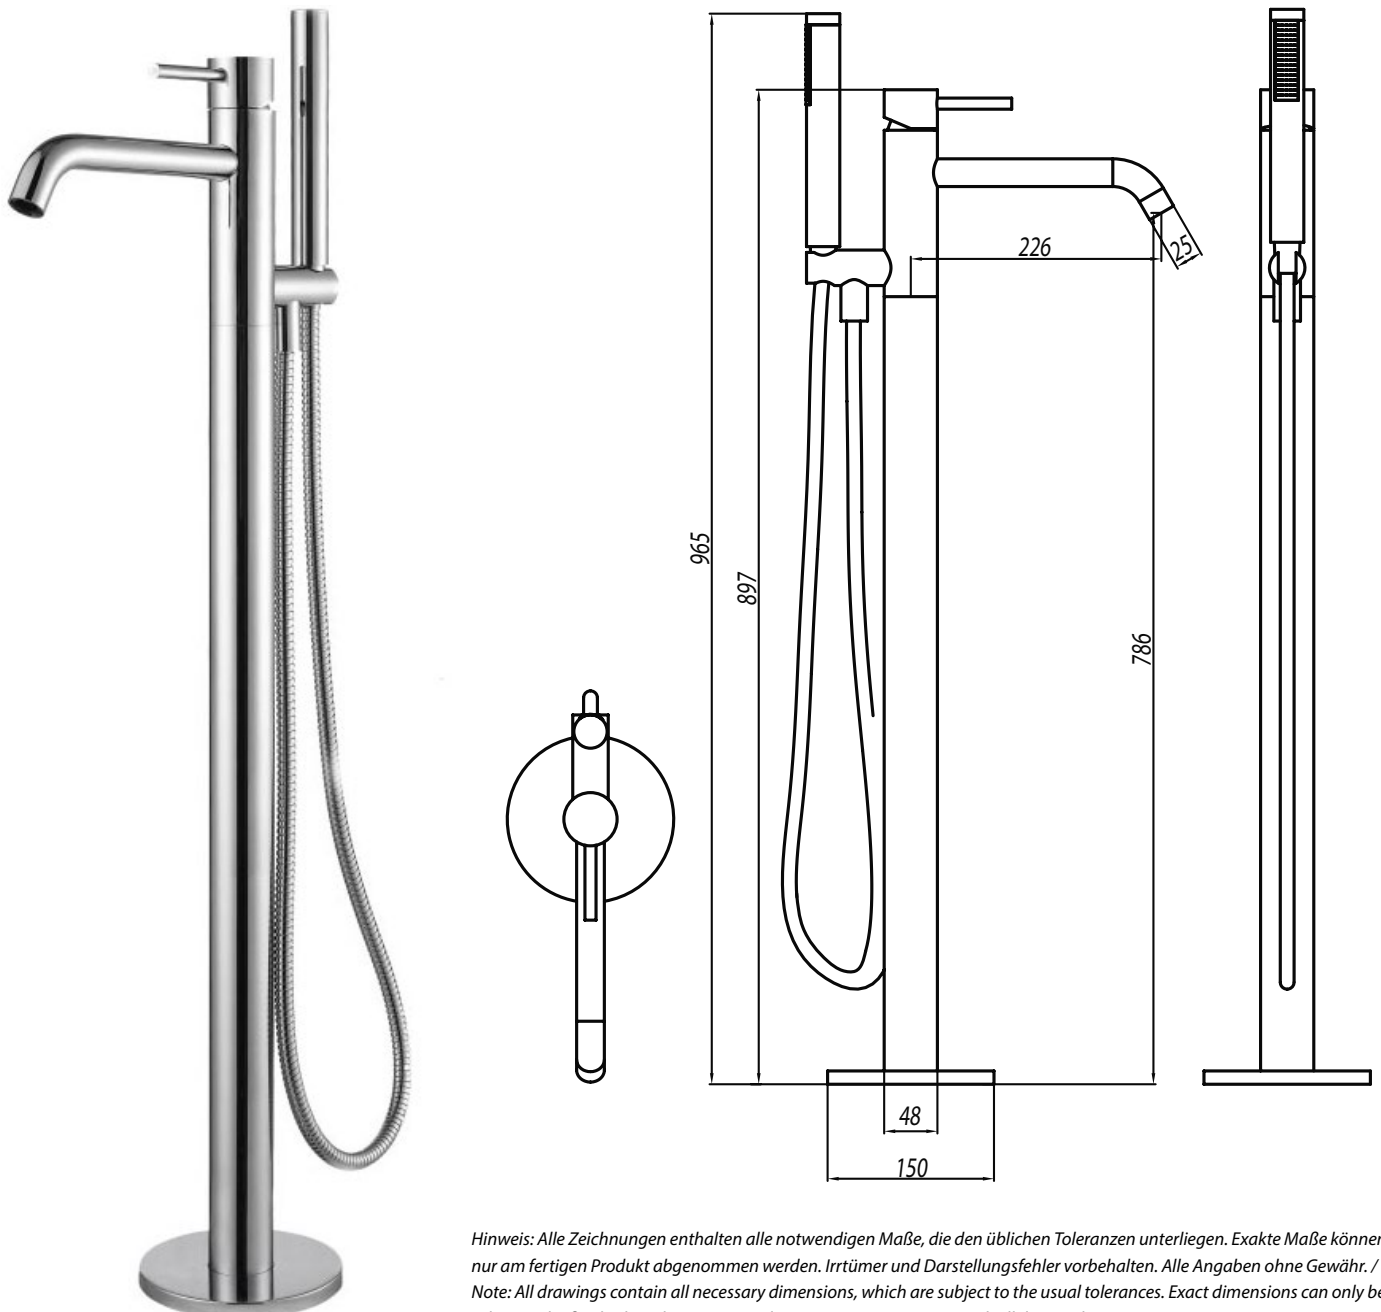

<b>Material   Material:</b> Matière   Material   Materiale:	verchromtes Messing   chromed brass laiton chromé   latón cromado   ottone cromato
<b>Kartusche   Cartridge:</b> Cartouche   Cartucho   Cartuccia:	Keramik Kartusche   ceramic cartridge cartouche en céramique   cartucho de cerámica   cartuccia in ceramica
<b>Maße   Dimensions:</b> Dimensions   Dimensiones   Misura:	965 x 226 mm
<b>Gewicht   Weight:</b> Poids   Peso   Peso:	5,2 kg
inkl. Unterputzkörper   incl. built-in part incl. socle pour pose encastrée   incl. base para encastrar   incl. corpo da incasso	

*Hinweis: Alle Zeichnungen enthalten alle notwendigen Maße, die den üblichen Toleranzen unterliegen. Exakte Maße können nur am fertigen Produkt abgenommen werden. Irrtümer und Darstellungsfehler vorbehalten. Alle Angaben ohne Gewähr. / Note: All drawings contain all necessary dimensions, which are subject to the usual tolerances. Exact dimensions can only be taken on the finished product. Errors and misrepresentations excepted. All data without guarantee.*