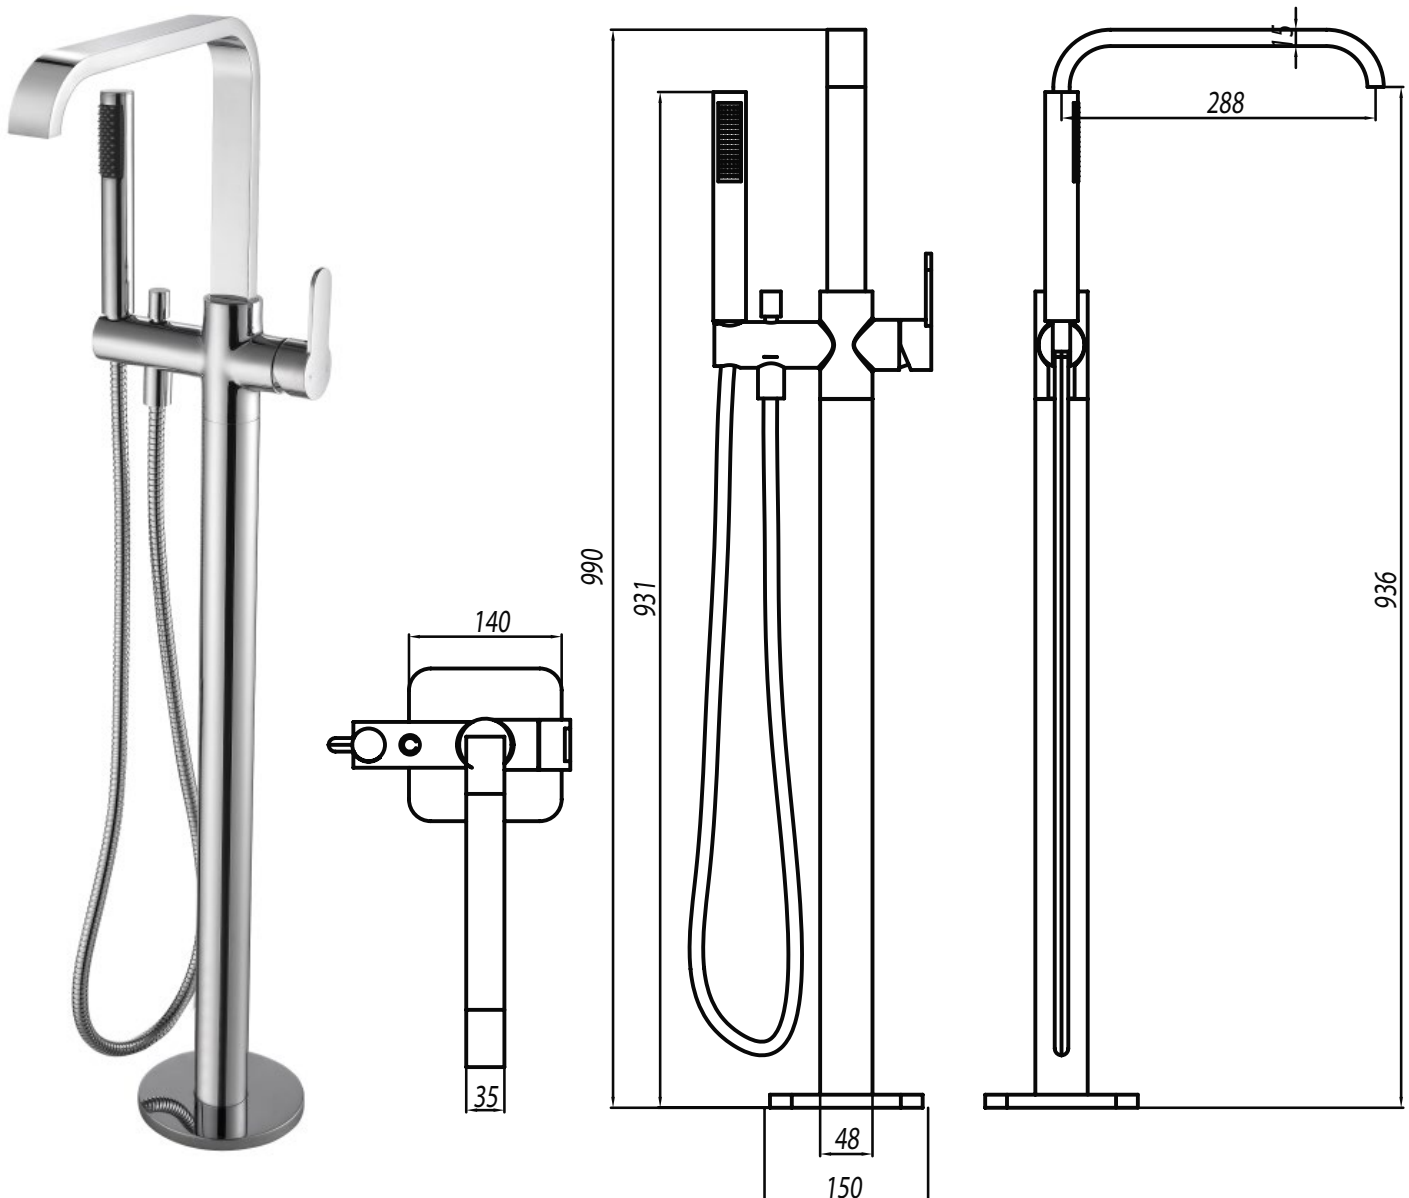

Material Material: Matière Material Materiale:	verchromtes Messing chromed brass laiton chromé latón cromado ottone cromato
Kartusche Cartridge: Cartouche Cartucho Cartuccia:	Keramik Kartusche ceramic cartridge cartouche en céramique cartucho de cerámica cartuccia in ceramica
Maße Dimensions: Dimensions Dimensiones Misura:	990 x 288 mm
Gewicht Weight: Poids Peso Peso:	5,2 kg
schwenkbar / inkl. Unterputzkörper rotatable / incl. built-in part tête orientable / incl. socle pour pose encastrée giratorio / incl. base para encastrar ruotabile / incl. corpo da incasso	

Hinweis: Alle Zeichnungen enthalten alle notwendigen Maße, die den üblichen Toleranzen unterliegen. Exakte Maße können nur am fertigen Produkt abgenommen werden. Irrtümer und Darstellungsfehler vorbehalten. Alle Angaben ohne Gewähr. / Note: All drawings contain all necessary dimensions, which are subject to the usual tolerances. Exact dimensions can only be taken on the finished product. Errors and misrepresentations excepted. All data without guarantee.