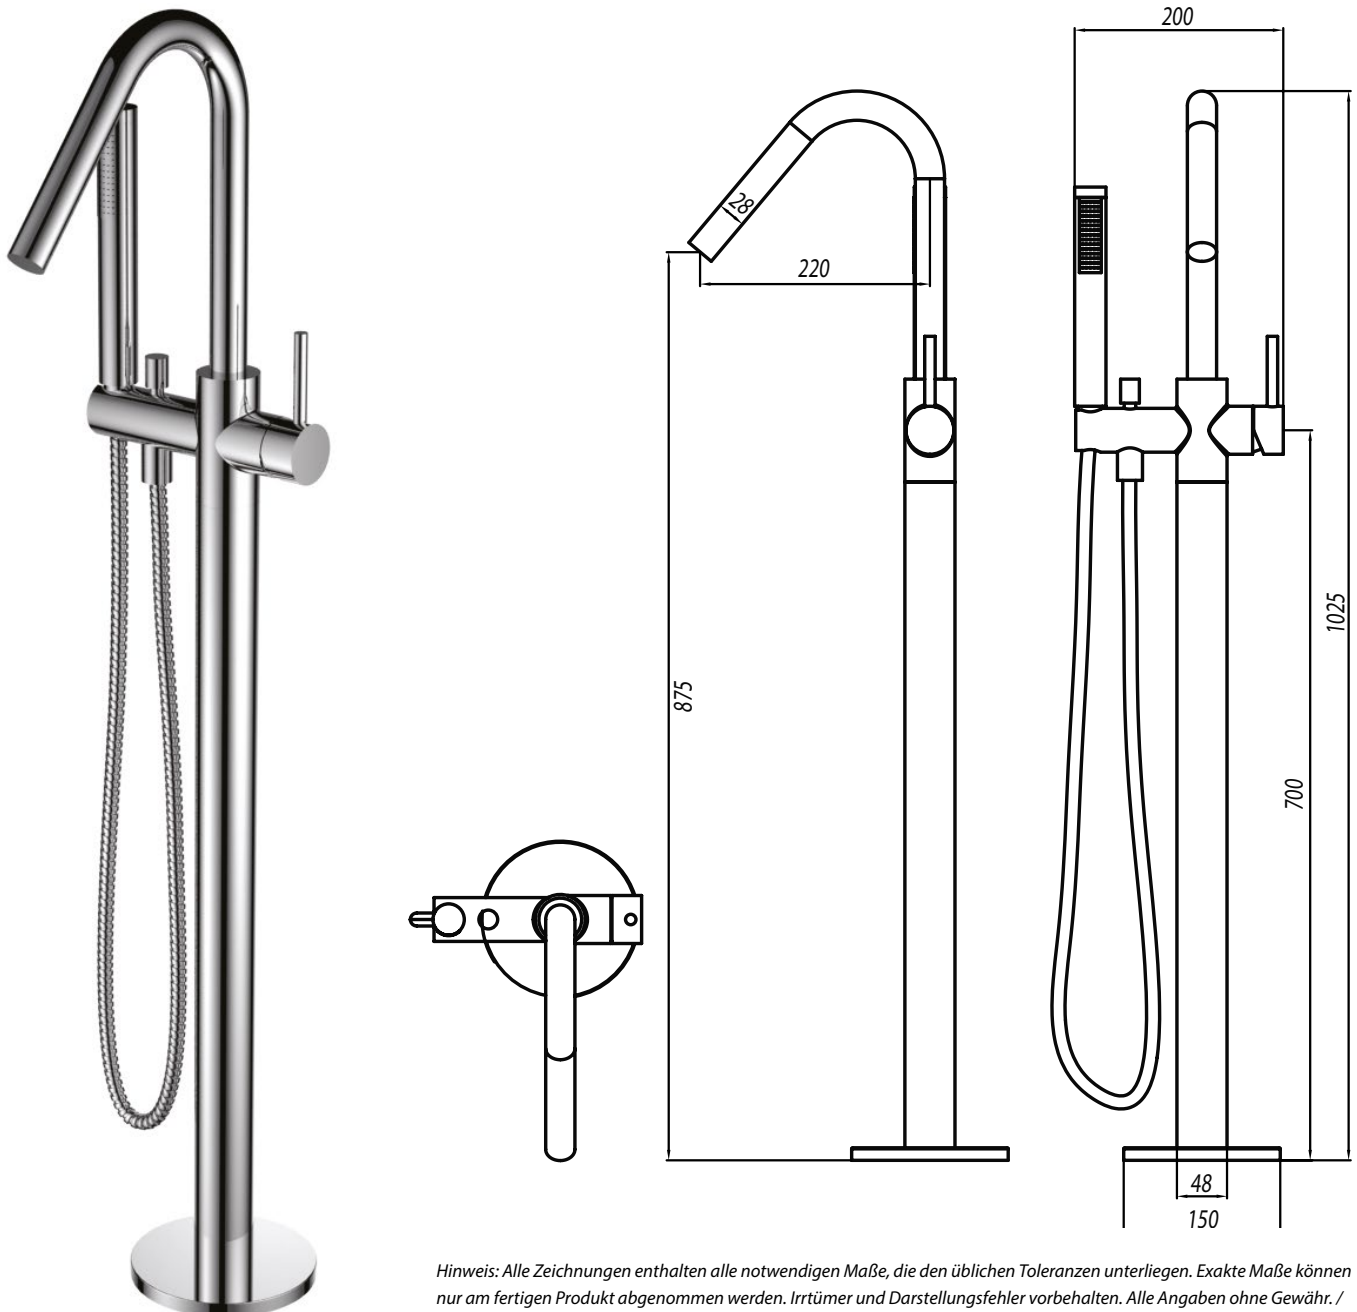

<b>Material   Material:</b> Matière   Material   Materiale:	verchromtes Messing   chromed brass laiton chromé   latón cromado   ottone cromato
<b>Kartusche   Cartridge:</b> Cartouche   Cartucho   Cartuccia:	Keramik Kartusche   ceramic cartridge cartouche en céramique   cartucho de cerámica   cartuccia in ceramica
<b>Maße   Dimensions:</b> Dimensions   Dimensiones   Misura:	1025 x 220 mm
<b>Gewicht   Weight:</b> Poids   Peso   Peso:	5,2 kg
schwenkbar / inkl. Unterputzkörper   rotatable / incl. built-in part tête orientable / incl. socle pour pose encastrée   giratorio / incl. base para encastrar   ruotabile / incl. corpo da incasso	

*Hinweis: Alle Zeichnungen enthalten alle notwendigen Maße, die den üblichen Toleranzen unterliegen. Exakte Maße können nur am fertigen Produkt abgenommen werden. Irrtümer und Darstellungsfehler vorbehalten. Alle Angaben ohne Gewähr. / Note: All drawings contain all necessary dimensions, which are subject to the usual tolerances. Exact dimensions can only be taken on the finished product. Errors and misrepresentations excepted. All data without guarantee.*