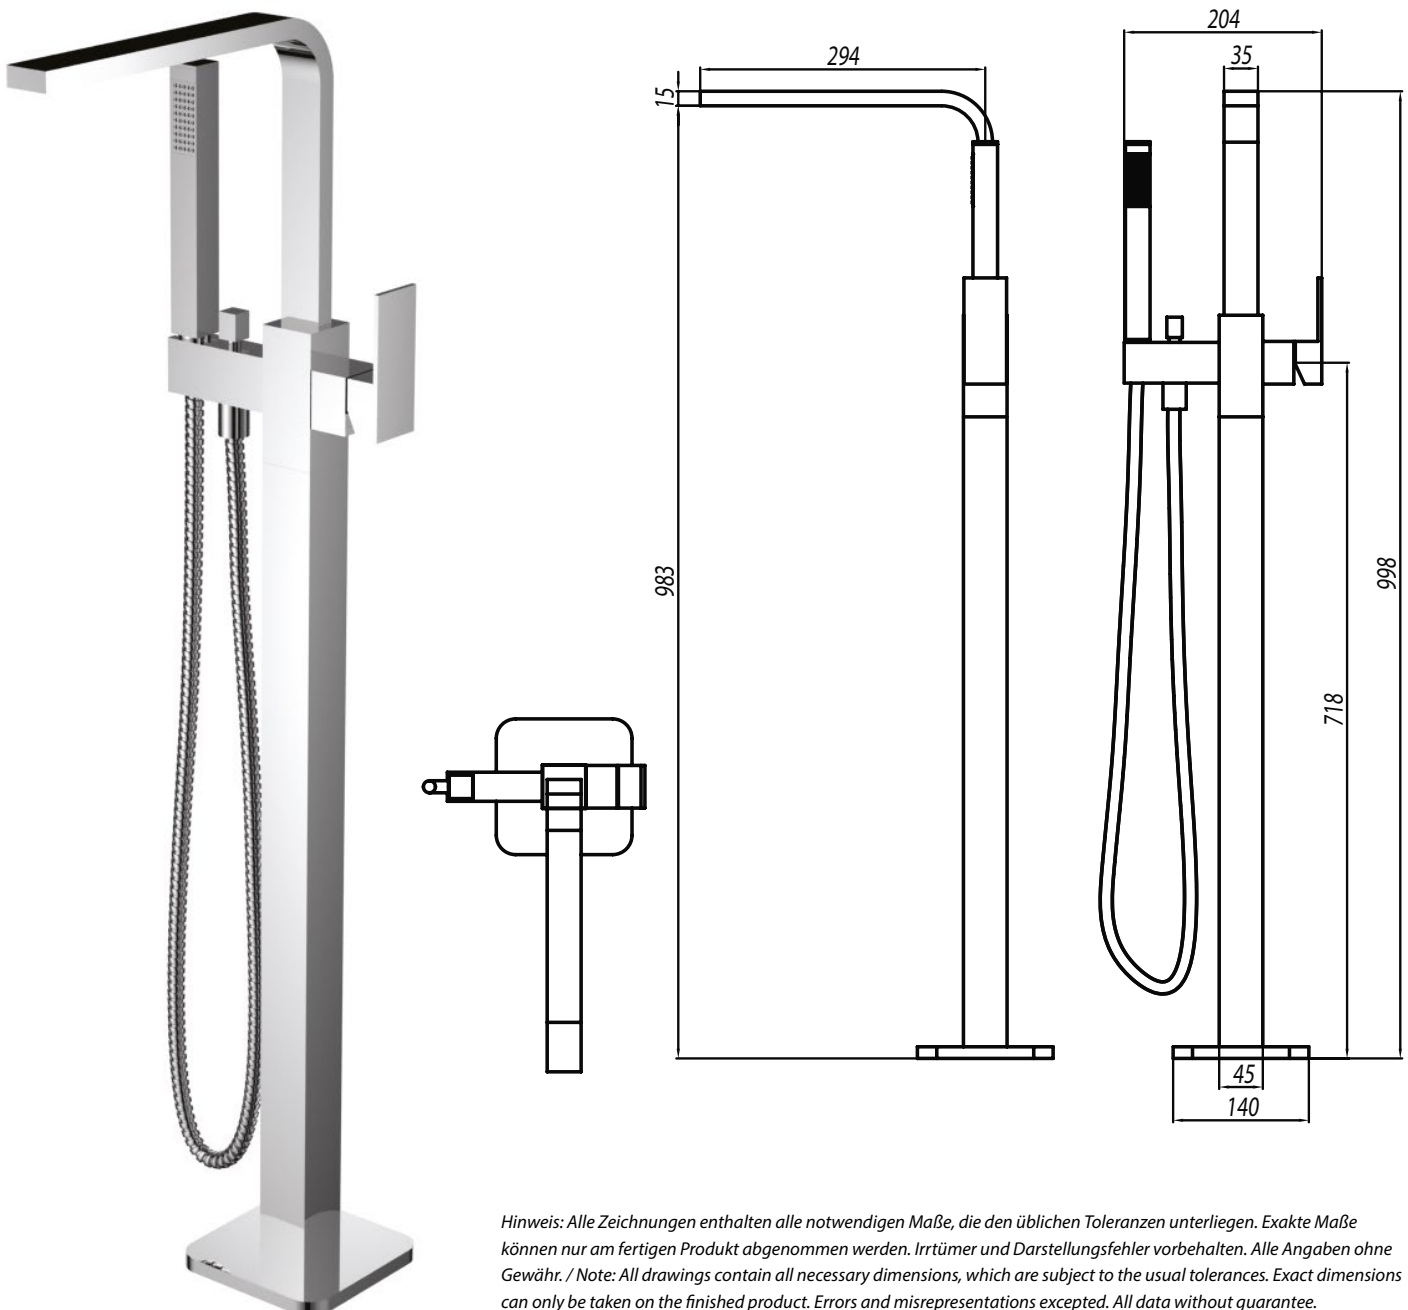

Material Material: Matière Material Materiale:	verchromtes Messing chromed brass laiton chromé latón cromado ottone cromato
Kartusche Cartridge: Cartouche Cartucho Cartuccia:	Keramik Kartusche ceramic cartridge cartouche en céramique cartucho de cerámica cartuccia in ceramica
Maße Dimensions: Dimensions Dimensiones Misura:	998 x 294 mm
Gewicht Weight: Poids Peso Peso:	6,2 kg
schwenkbar / inkl. Unterputzkörper rotatable / incl. built-in part tête orientable / incl. socle pour pose encastrée giratorio / incl. base para encastrar ruotabile / incl. corpo da incasso	

Hinweis: Alle Zeichnungen enthalten alle notwendigen Maße, die den üblichen Toleranzen unterliegen. Exakte Maße können nur am fertigen Produkt abgenommen werden. Irrtümer und Darstellungsfehler vorbehalten. Alle Angaben ohne Gewähr. / Note: All drawings contain all necessary dimensions, which are subject to the usual tolerances. Exact dimensions can only be taken on the finished product. Errors and misrepresentations excepted. All data without guarantee.