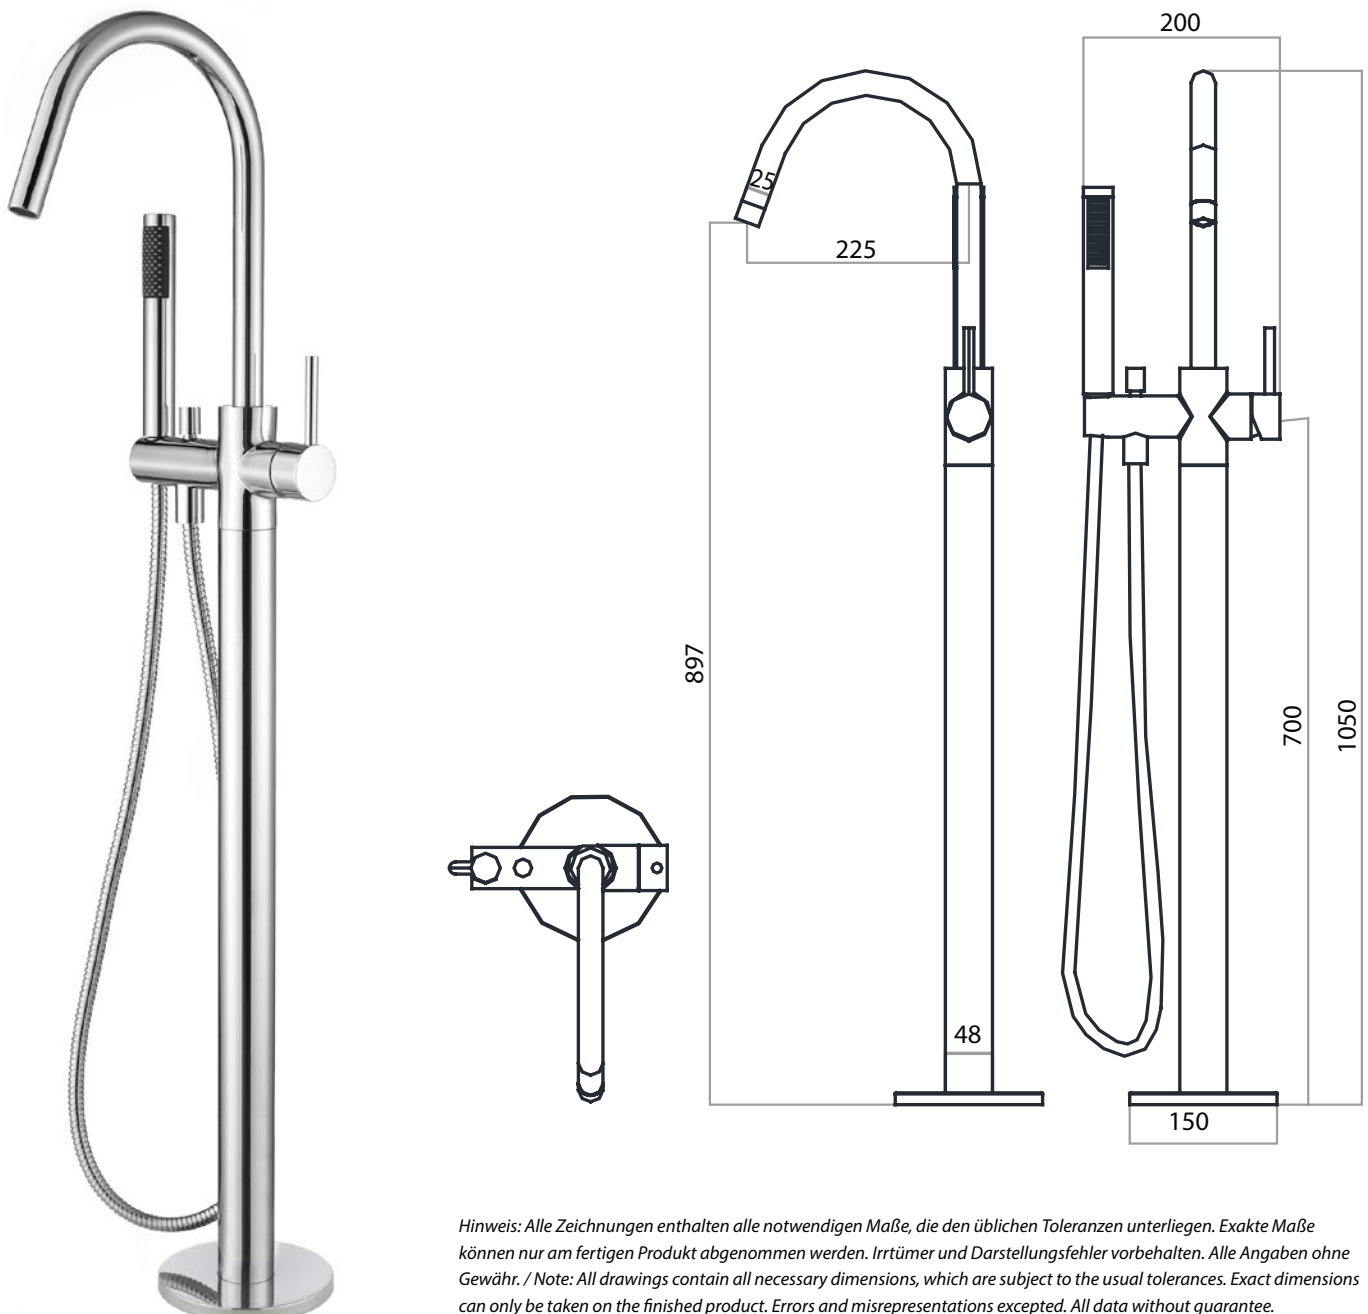

<b>Material   Material:</b> Matière   Material   Materiale:	verchromtes Messing   chromed brass laiton chromé   latón cromado   ottone cromato
<b>Kartusche   Cartridge:</b> Cartouche   Cartucho   Cartuccia:	Keramik Kartusche   ceramic cartridge cartouche en céramique   cartucho de cerámica   cartuccia in ceramica
<b>Maße   Dimensions:</b> Dimensions   Dimensiones   Misura:	1050 x 225 mm
<b>Gewicht   Weight:</b> Poids   Peso   Peso:	6 kg
schwenkbar / inkl. Unterputzkörper   rotatable / incl. built-in part tête orientable / incl. socle pour pose encastrée   giratorio / incl. base para encastrar   ruotabile / incl. corpo da incasso	

*Hinweis: Alle Zeichnungen enthalten alle notwendigen Maße, die den üblichen Toleranzen unterliegen. Exakte Maße können nur am fertigen Produkt abgenommen werden. Irrtümer und Darstellungsfehler vorbehalten. Alle Angaben ohne Gewähr. / Note: All drawings contain all necessary dimensions, which are subject to the usual tolerances. Exact dimensions can only be taken on the finished product. Errors and misrepresentations excepted. All data without guarantee.*