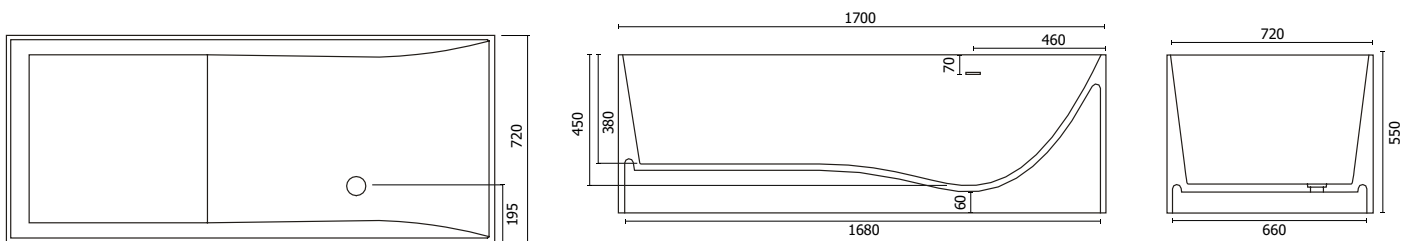

BW-06

Technische informatie

Solid Surface creëert een gesloten oppervlak waarin bacteriën, ziektekiemen en vuil niet kunnen blijven kleven. Dit huidvriendelijke materiaal is makkelijk schoon te maken en heeft een lange levensduur. De dunne wand van onze baden staan garant voor meer bad volume zonder ruimte te verliezen in de badkamer.

Onderdelen:

- Incl. overloopbescherming
- Incl. afvoersysteem
- Incl. push open afvoerplug
- Incl. 1,5" kwaliteit-sifon

Materiaal:	Hoge kwaliteit gegoten steen (Solid Surface)
Kleur:	Mat wit (Stil A)
Dimensies:	1700 x 720 x 550 mm
Rand:	25 - 30 mm
Gewicht:	180 kg
Inhoud:	270 Liter

Houd er rekening mee dat het bad iets conisch toeloopt en geen hoek van 90° heeft.