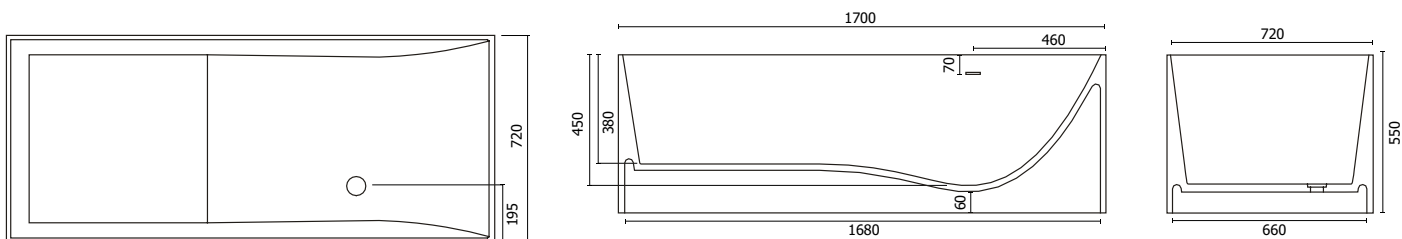

## Dati tecnici

La colata minerale forma una superficie compatta senza fessure dove batteri, germi e sporcizia non trovano presa. Il materiale che non irrita la pelle è inoltre molto pratico e convince grazie a una lunga durata nonostante la facile pulizia. La lavorazione a parete sottile permette di contenere più acqua, portando via molto meno posto nel bagno.

### Attrezzatura:

- Incl. protezione overflow
- Incl. set di scarico
- Incl. tappo push-Up-Open
- Incl. sifone di qualità 1,5"

<b>Materiale:</b>	Colata minerale di alta qualità (Solid Surface)
<b>Colore:</b>	Bianco opaco (stile A)
<b>Misura:</b>	1700 x 720 x 550 mm
<b>Bordo:</b>	25 - 30 mm
<b>Peso:</b>	180 kg
<b>Capacità:</b>	270 Litri

Attenzione: la vasca è leggermente conica e non ha quindi angoli di 90 gradi.