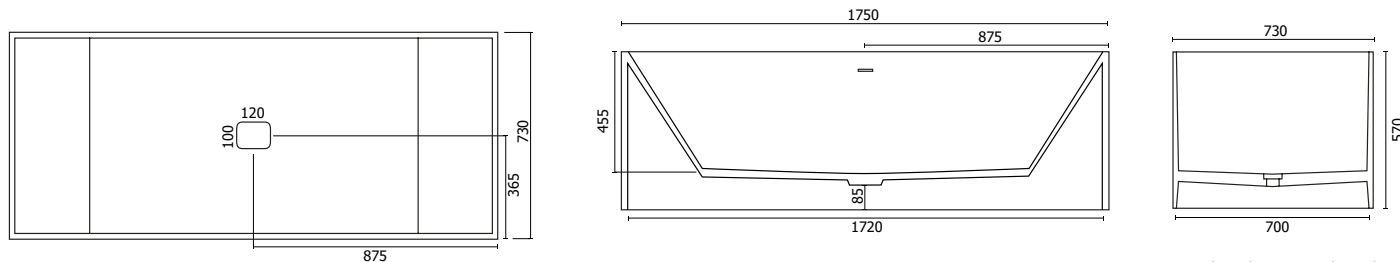

Material Material: Matière Material Materiale:	Mineralguss Stone Resin Fonte minérale Resina mineral Colata minerale
Farbe Color: Couleur Color Colore:	weiß matt / weiß glänzend white matte / white glossy blanc mat / blanc brillant blanco mate / blanco brillante Bianco opaco / Bianco lucido
Maße Dimensions: Dimensions Dimensiones Misura:	1750 x 730 x 570 mm
Rand / Border: Bord Borde Bordo:	15 - 20 mm
Gewicht Weight: Poids Peso Peso:	180 kg
Füllmenge Capacity: Contenance Volumen Capacità:	270 l

 Bitte beachten Sie, dass die Badewanne leicht konisch zulaufend ist und keinen 90° Winkel hat.