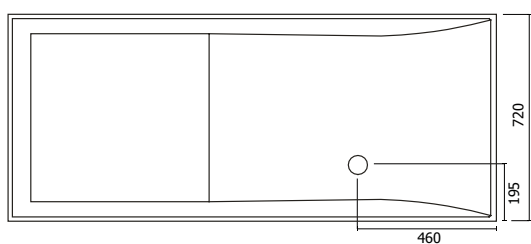

Material Material: Matière Material Materiale:	Mineralguss Stone Resin Fonte minérale Resina mineral Colata minerale
Farbe Color: Couleur Color Colore:	weiß matt / weiß glänzend white matte / white glossy blanc mat / blanc brillant blanco mate / blanco brillante Bianco opaco / Bianco lucido
Maße Dimensions: Dimensions Dimensiones Misura:	1700 x 720 x 560 mm
Rand / Border: Bord Borde Bordo:	15 - 20 mm
Gewicht Weight: Poids Peso Peso:	180 kg
Füllmenge Capacity: Contenance Volumen Capacità:	270 l

Bitte beachten Sie, dass die Badewanne leicht konisch zulaufend ist und keinen 90° Winkel hat.