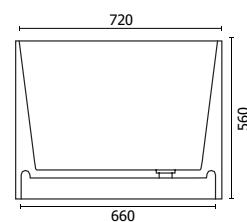

Material Material: Matière Material Materiale:	Mineralguss Stone Resin Fonte minérale Resina mineral Colata minerale
Farbe Color: Couleur Color Colore:	weiß matt / weiß glänzend white matte / white glossy blanc mat / blanc brillant blanco mate / blanco brillante Bianco opaco / Bianco lucido
Maße Dimensions: Dimensions Dimensiones Misura:	1700 x 720 x 560 mm
Rand / Border: Bord Borde Bordo:	15 - 20 mm
Gewicht Weight: Poids Peso Peso:	180 kg
Füllmenge Capacity: Contenance Volumen Capacità:	270 l

Bitte beachten Sie, dass die Badewanne leicht konisch zulaufend ist und keinen 90° Winkel hat.