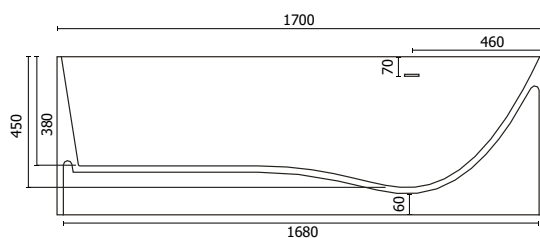

Material Material: Matière Material Materiale:	Mineralguss Stone Resin Fonte minérale Resina mineral Colata minerale
Farbe Color: Couleur Color Colore:	weiß matt / weiß glänzend white matte / white glossy blanc mat / blanc brillant blanco mate / blanco brillante Bianco opaco / Bianco lucido
Maße Dimensions: Dimensions Dimensiones Misura:	1700 x 720 x 560 mm
Rand / Border: Bord Borde Bordo:	15 - 20 mm
Gewicht Weight: Poids Peso Peso:	180 kg
Füllmenge Capacity: Contenance Volumen Capacità:	270 l

Bitte beachten Sie, dass die Badewanne leicht konisch zulaufend ist und keinen 90° Winkel hat.